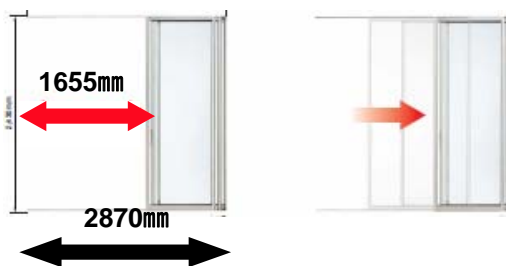

ワイドスライディング

① 全開放引込み窓

眺望も風も遮らない。
いままでにない大開口が新しい空間をつくります。

4枚建

2枚建

規格サイズ一覧

()内は2×4

| | | サッシ W | |
|-------|-------------|-------------|-------------|
| | | 2枚建 | 4枚建 |
| | | 1690 (1640) | 2600 (2470) |
| サッシ H | 2030 (2060) | ● | ● |
| | 2230 (2260) | ● | ● |
| | 2430 (2460) | ● | ● |

※2枚建については、「専用シャッター」10月新発売！

② 三枚連動片引き窓

シンプルに、そしてスリムに。
大きな空間がつくる、こちよい開放感。

W283サイズでの有効開口

| | ワイドスライディング | 引違い窓 2枚建 |
|------|------------|----------|
| 有効開口 | 1655mm | 1375mm |