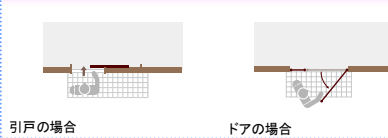

かわいデザインが魅力のカードキー・タグキー
スマートなカードキーやタグキーはYKK APオリジナルデザイン。最大で20枚まで登録可能です。

カードキー4枚付
(54×85.6mm)

タグキー2枚付

スライディングドアを選ぶ理由

ビルトインガレージ内のエントランスに

引戸の場合 ドアの場合

スロープのあるエントランスに

引戸の場合 ドアの場合

道路からアプローチがとれないエントランスに

引戸の場合 ドアの場合

カタログ

XAAAA H08-048-1