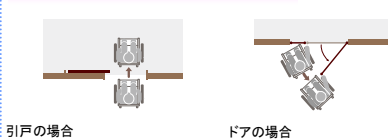

かわいデザインが魅力のカードキー・タグキー
スマートなカードキーやタグキーはYKK APオリジナルデザイン。最大で20枚まで登録可能です。

カードキー4枚付
(54×85.6mm)

タグキー2枚付

スライディングドアを選ぶ理由

ビルトインガレージ内のエントランスに

引戸の場合 ドアの場合

スロープのあるエントランスに

引戸の場合 ドアの場合

道路からアプローチがとれないエントランスに

引戸の場合 ドアの場合

カタログ

XAAAA H08-048-1