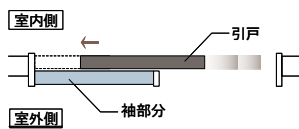

秋の新商品最新情報

スライディングドア コンコード

外引込みタイプ 追加発売

スムーズな作動を実現する上吊り機構

上吊り機構で軽快な開閉動作を実現しました。下枠レールをなくすことで、従来の引戸のイメージを一新。お掃除も楽になります。

広い有効開口幅

スムーズな出入りができる、ゆとりある開口。車いすなどの通行を容易にしています。

枠バリエーション

袖付タイプ

内引込みタイプ

外引込みタイプ

新発売!

段差の少ない下枠設計

下枠にはステンレスカバーを装備し、スリ傷対策を施しています。沓掛部には、安全性への配慮からスリップしにくいゴムの素材を採用。また、段差を18mmに抑えて、バリアフリーにも対応しました。

操作性を考慮した大型ハンドル

低い位置からでも少ない力でスムーズに開閉できる、握りやすい大型ハンドルを採用。カラーは、シルバーとブラックの2種類をご用意しました。