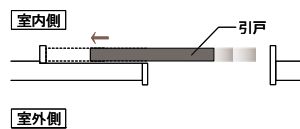

秋の新商品最新情報

スライディングドア コンコード

外引込みタイプ 追加発売

スムーズな作動を実現する上吊り機構

上吊り機構で軽快な開閉動作を実現しました。下枠レールをなくすことで、従来の引戸のイメージを一新。お掃除も楽になります。

広い有効開口幅

スムーズな出入りができる、ゆとりある開口。車いすなどの通行を容易にしています。

枠バリエーション

袖付タイプ

内引込みタイプ

外引込みタイプ

新発売!

段差の少ない下枠設計

下枠にはステンレスカバーを装備し、スリ傷対策を施しています。沓掛部には、安全性への配慮からスリップしにくいゴムの素材を採用。また、段差を18mmに抑えて、バリアフリーにも対応しました。

操作性を考慮した大型ハンドル

低い位置からでも少ない力でスムーズに開閉できる、握りやすい大型ハンドルを採用。カラーは、シルバーとブラックの2種類をご用意しました。