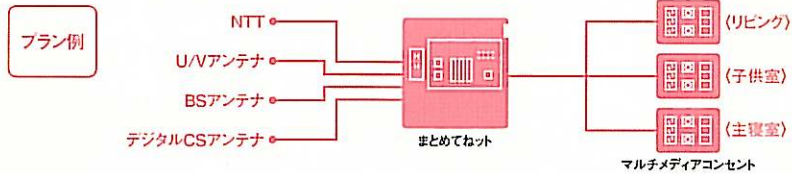

# 情報配線 プラン

キレイに、スッキリと。  
快適なネット生活  
実現プランをご提案。

宅内LANパネル  
まとめてねット

宅内LANの配線を  
スリムコンパクトに  
まとめて構築できます。  
7箇所まで接続OK。

コンセント  
マルチメディア  
コンセント

パソコンもテレビも電源も、  
すっきり接続できます。

PLAN 07