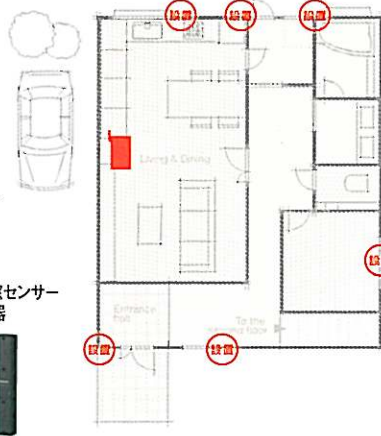

小電力型ワイヤレス  
セキュリティ受信器

各場所に設置された  
送信器から送られてく  
る情報で、戸締まり状  
況、侵入者などをラン  
プや音声でお知らせ。

ドア・窓センサー  
送信器

取り付けだけの  
カンタン防犯商品

玄関用心  
熱線センサー付  
熱線センサーが玄関先の侵入者を  
キャッチ。侵入前に警報音で警告し  
ます。

PLAN 05