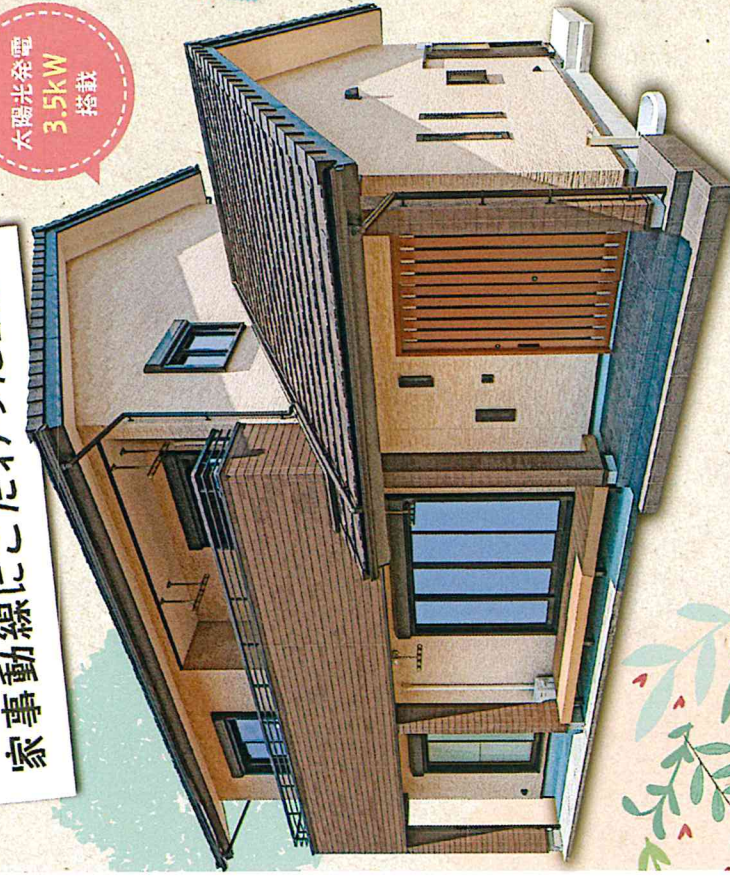

お施主様のご好意により**2日間限定開催!**

完成見学会

10:00
6/24(土) 25(日)
16:00

子育て世帯の家!

ママの家事負担を減らす!

専用の**家事室**もあり!

家事動線にこだわって設計したママ目線の赤家。キッチンからはLDK&和室を見わたすことができ、子どもの様子を見守りながら料理や洗い物ができる!

家事動線にこだわった設計

太陽光発電
3.5kW
搭載

リフォーム相談会も同時開催!

詳しくは当日スタッフへお問い合わせください

場所が分かりづらければ、ご連絡ください。ご案内致します。

浜松市北区東三方町

玄関

家族の靴やベビーカー、外遊びの道具で雑多になりやすい玄関もすっきりキレイに!

突然の来客に慌てない工夫とは?

他にも

見どころ
たくさん!

- ✓ 2階の寝室からつながるウォークインクローゼットは、ご主人の書斎も兼ねた趣味のスペースに!
- ✓ 風が通り抜けるよう設計された快適な住まい心地!
- ✓ 家の中から郵便物をとることができるポストも!

NEWS 1 建築中の物件を見学

完成後には見ることができない家の構造や断熱材について詳しく知るチャンス!
※日中や場所の都合については予約にご連絡します。
完成見学会の日時はご案内ができませんのでご了承ください。