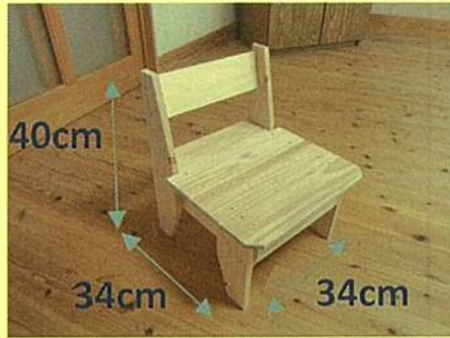

背もたれいす 限定30セット

道具箱 限定35セット

かき氷  
無料

無料

みたらし団子2本

※なくなり次第終了です。

ヨーヨーつり  
無料

お菓子の景品あり  
無料