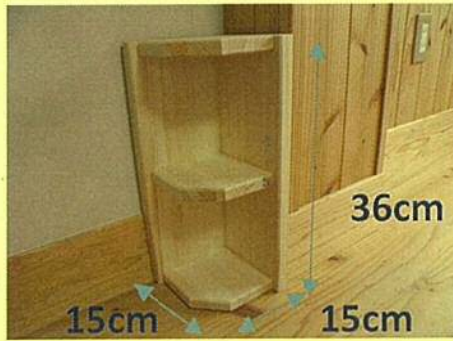

第5回 鎌倉工務店 感謝祭

おかげさまで今年で第5回を迎える鎌倉工務店の感謝祭
暑い最中ではありますが、皆さん楽しんでいて下さいね。
スタッフ一同がんばらせていただきます。

8/23 日

9:00~15:00

雨天決行

鎌倉工務店東側広場 1階作業場 2階事務所

今年もふれあい木工行います。是非 予約を入れて下さいね。

コーナー棚 限定35セット