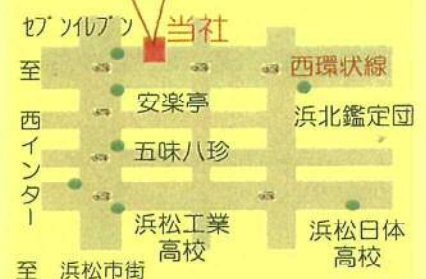

お菓子の景品あり

ヨーヨーつり

東側広場

実演コーナー

子供上棟式

家の建舞をします。
14:00から仕事始め
15:00から上棟式
お菓子投げありますよ

光る泥だんごづくり

有料300yen
9:00~14:00
数に限りがあります。
所要時間は1時間位です

panasonic太陽光パネル

軽く衝撃に強い屋根材ルーガ
全自動おそうじトイレ アラウノ
展示いたします

子供上棟式は小学生以上が対象で先着10名を予定しています。

※暑い時季ですので1階作業場と
2階事務所に
休憩スペースを設けています。

1階作業場

OB施主様によるマジックショー(午前中)当日のお楽しみとしてください。

2階事務所

簡単IH料理づくり(試食コーナーあり)

OB施主様のご厚意により油絵と写真の展示。
癒されますよ。

チラシ裏面に住所、名前等記入頂き、ご持参下さい。
感謝祭当日は受付にチラシを提出してお楽しみコーナーの
引換券を受け取り、ご自由に時間の許す限りお楽しみ下さい。